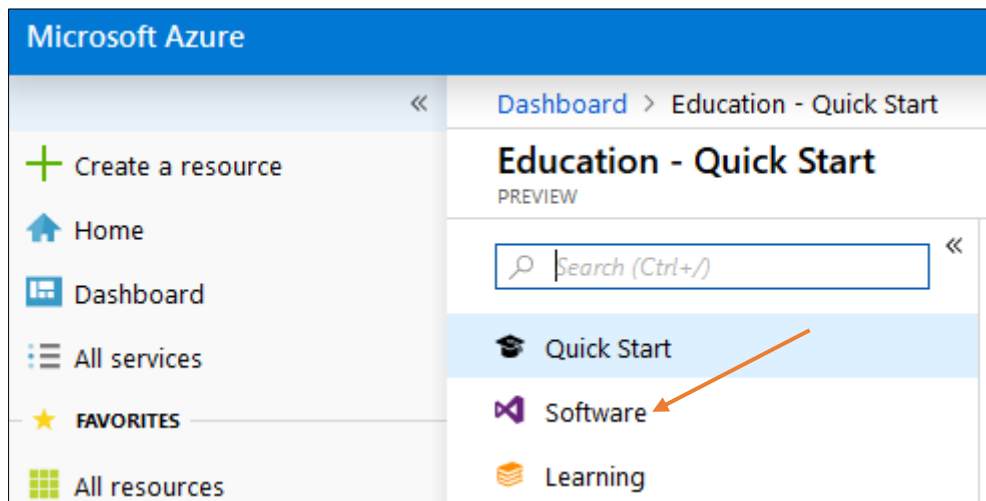

1. Кликвате на желания софтуерен продукт и в дясната част на екрана се отваря прозорец, в който има кратко описание за предназначението на продукта, дали е 32 или 64 бита, бутон **View Key** за получаване на лицензионен ключ за активиране на продукта (не е необходим за всеки софтуер), бутон **Download** за изтегляне на инсталационния ISO файл.