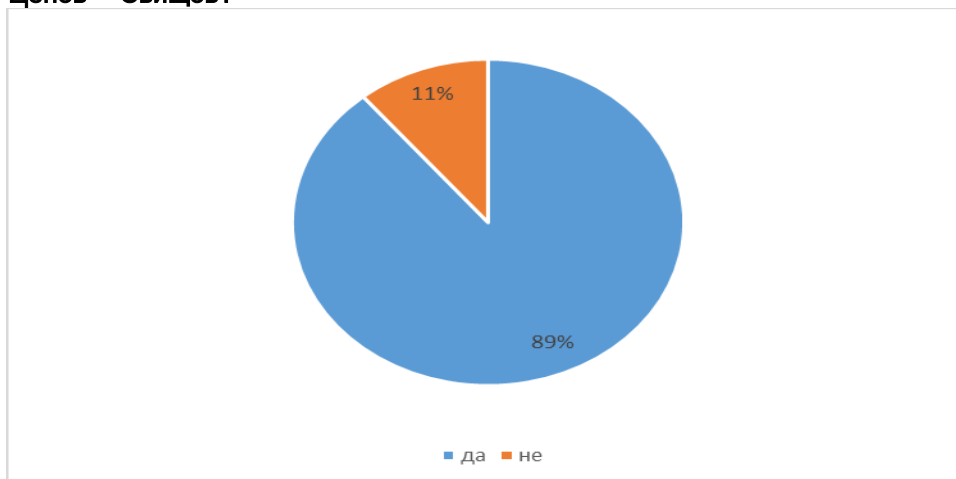

## Анкетна карта за работодатели – 2024 г.

209 анкети

За последните 5 години Вашата организация наемала ли е служители, които са завършили в СА „Д. А. Ценов“ - Свищов?

Съответства ли специалността, която са завършили тези служители, на заеманата от тях длъжност?