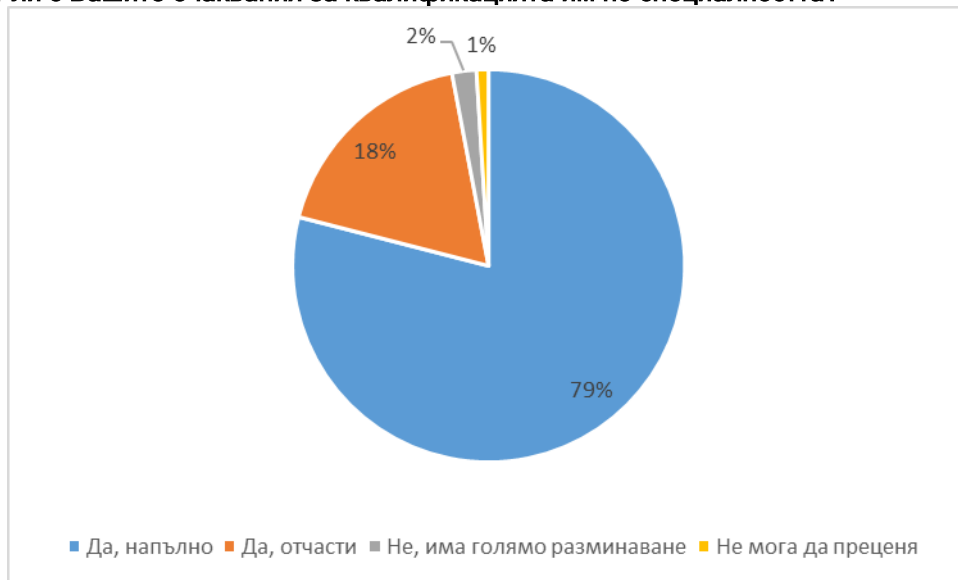

Компетенциите на служителите във Вашата фирма, завършили в СА „Д- А. Ценов“ - Свищов, съвпадат ли с Вашите очаквания за квалификацията им по специалността?