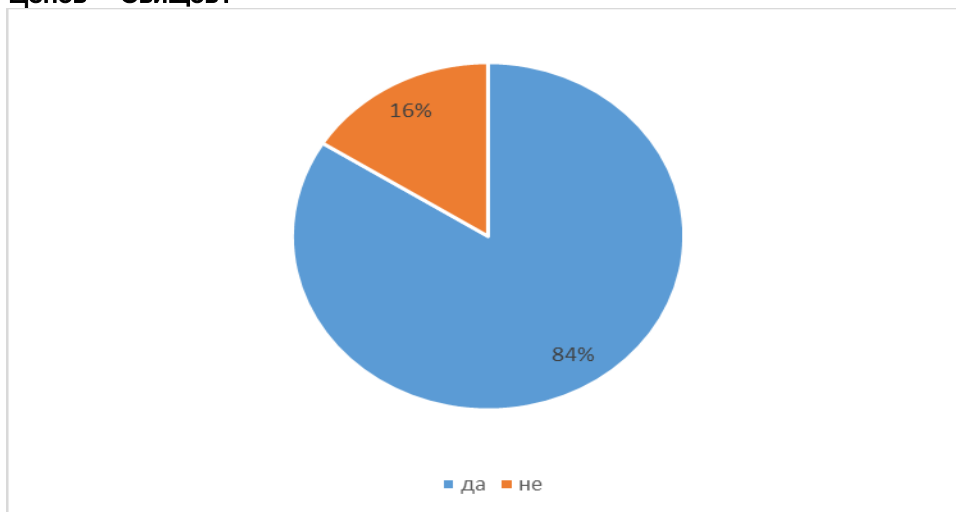

Анкетна карта за работодатели – 2023 г.

201 анкети

За последните 5 години Вашата организация наемала ли е служители, които са завършили в СА „Д. А. Ценов“ - Свищов?

Съответства ли специалността, която са завършили тези служители, на заеманата от тях длъжност?