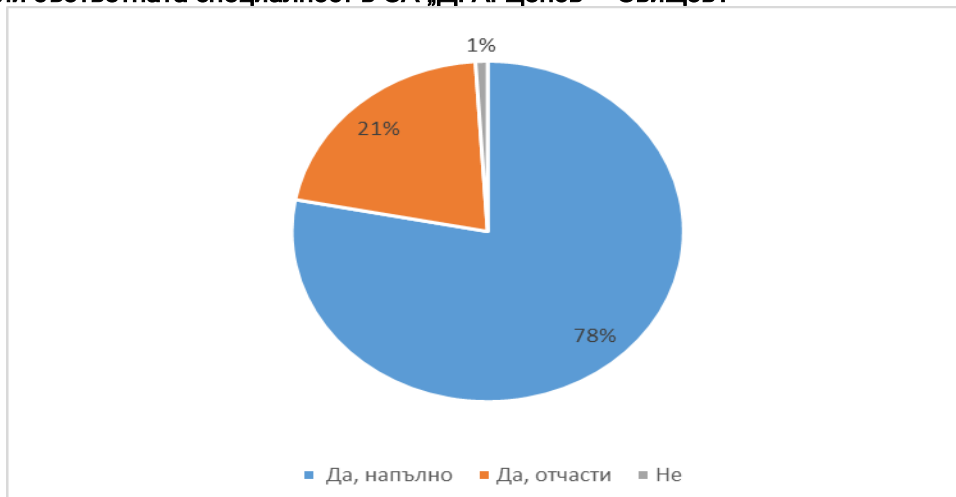

За Вашата организация има ли значение какви компетенции са развили служителите, завършили съответната специалност в СА „Д. А. Ценов“ - Свищов?