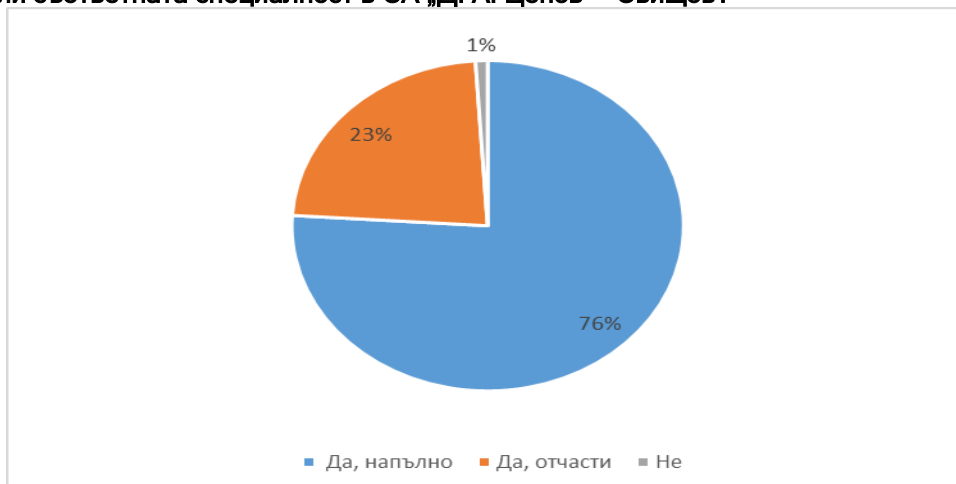

За Вашата организация има ли значение какви компетенции са развили служителите, завършили съответната специалност в СА „Д. А. Ценов“ - Свищов?