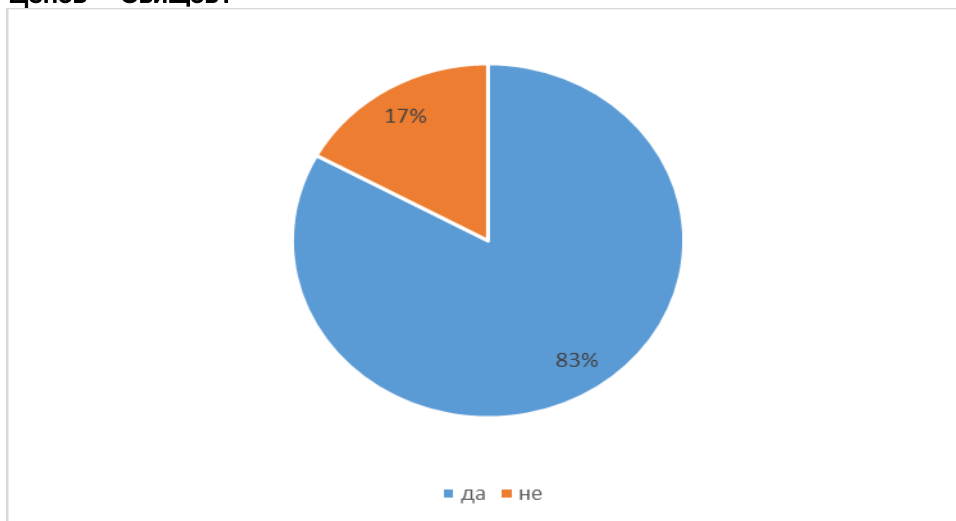

Анкетна карта за работодатели – 2022 г.

194 анкети

За последните 5 години Вашата организация наемала ли е служители, които са завършили в СА „Д. А. Ценов“ - Свищов?

Съответства ли специалността, която са завършили тези служители, на заеманата от тях длъжност?