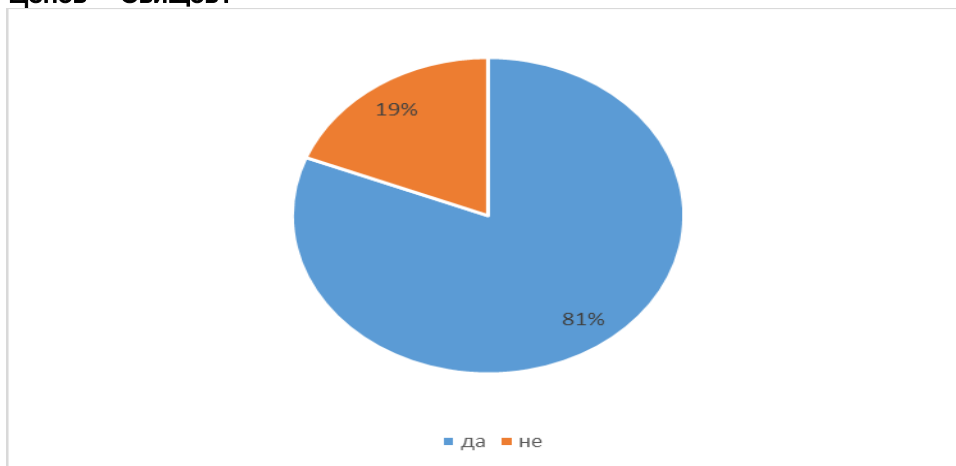

## Анкетна карта за работодатели – 2021 г.

183 анкети

За последните 5 години Вашата организация наемала ли е служители, които са завършили в СА „Д. А. Ценов“ - Свищов?

Съответства ли специалността, която са завършили тези служители, на заеманата от тях длъжност?