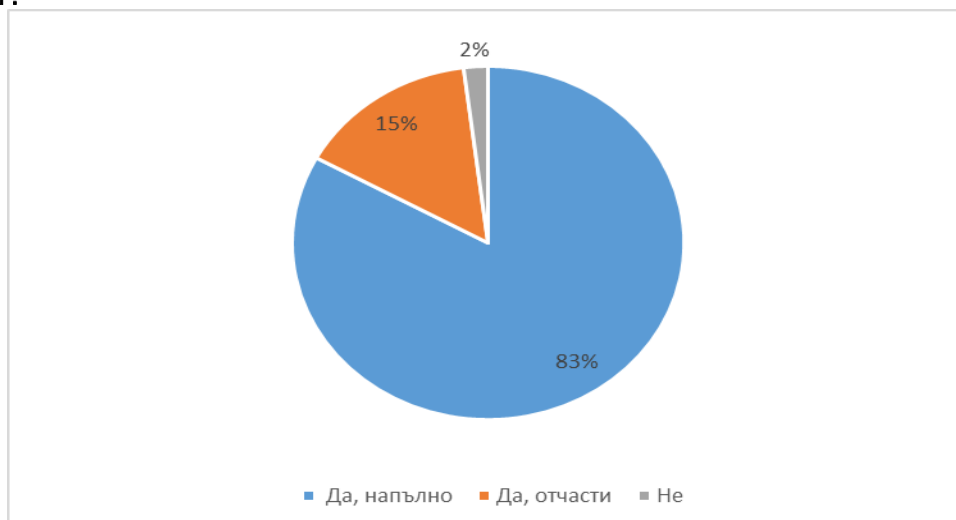

## Анкетна карта за работодатели – 2021 г.

183 анкети

За последните 5 години Вашата организация наемала ли е служители, които са завършили в СА „Д. А. Ценов“ - Свищов?

Съответства ли специалността, която са завършили тези служители, на заеманата от тях длъжност?