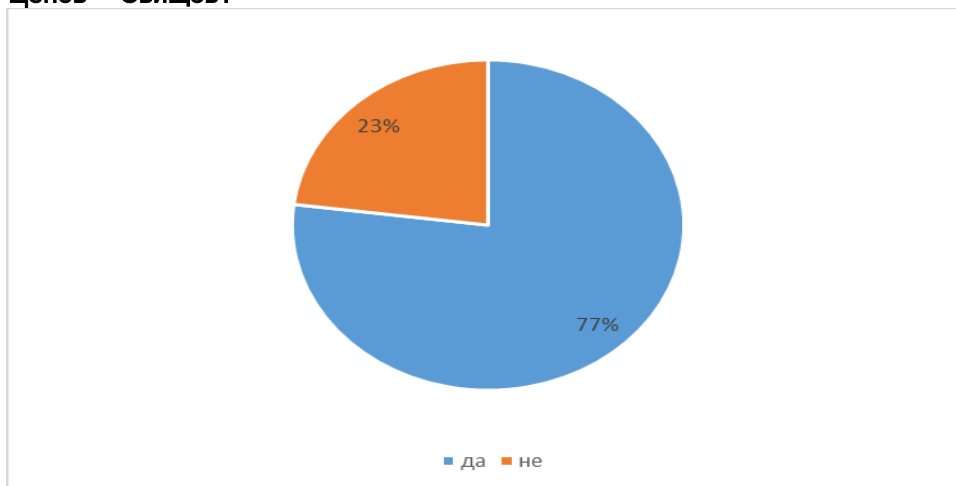

Анкетна карта за работодатели – 2020 г.

171 анкети

За последните 5 години Вашата организация наемала ли е служители, които са завършили в СА „Д. А. Ценов“ - Свищов?

Съответства ли специалността, която са завършили тези служители, на заеманата от тях длъжност?