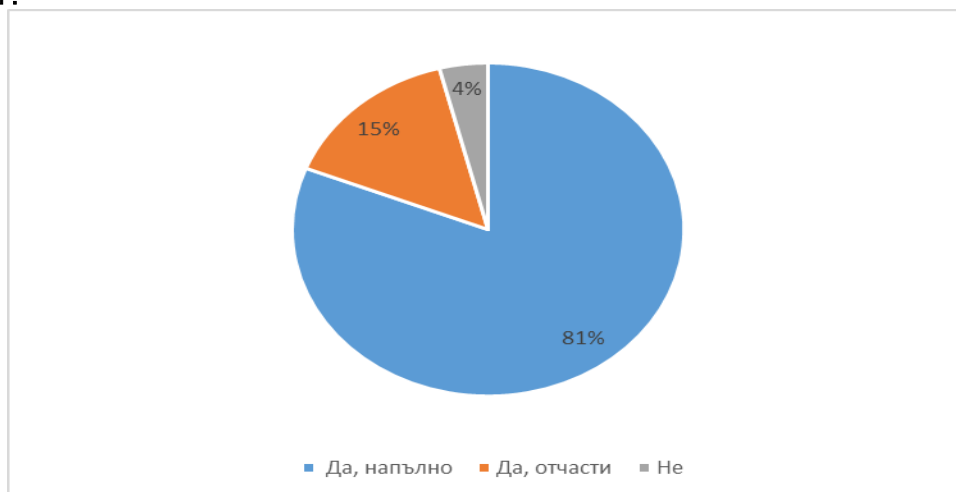

Анкетна карта за работодатели – 2020 г.

171 анкети

За последните 5 години Вашата организация наемала ли е служители, които са завършили в СА „Д. А. Ценов“ - Свищов?

Съответства ли специалността, която са завършили тези служители, на заеманата от тях длъжност?