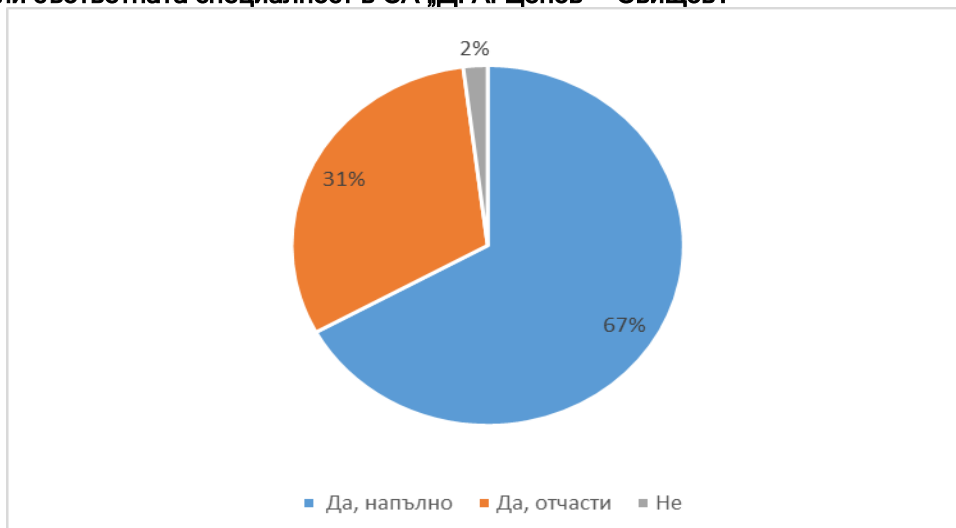

За Вашата организация има ли значение какви компетенции са развили служителите, завършили съответната специалност в СА „Д. А. Ценов“ - Свищов?