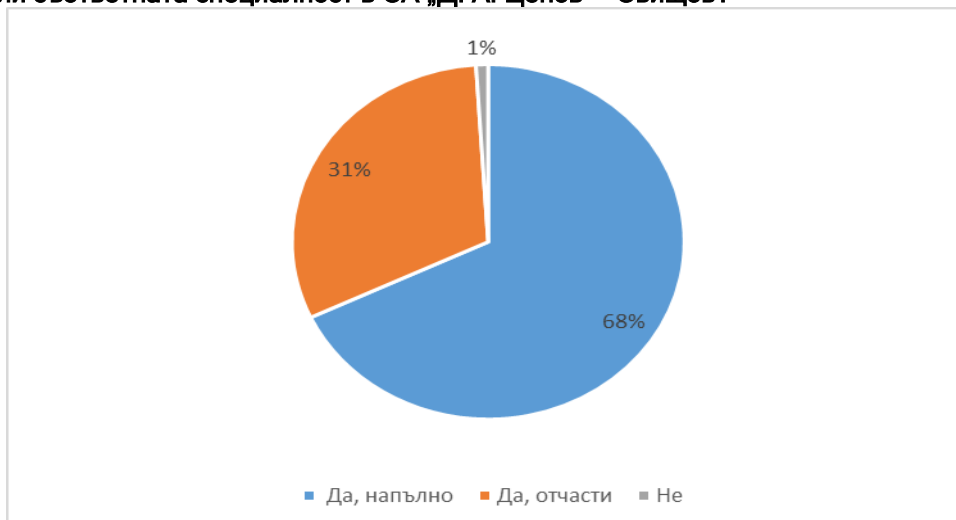

За Вашата организация има ли значение какви компетенции са развили служителите, завършили съответната специалност в СА „Д. А. Ценов“ - Свищов?