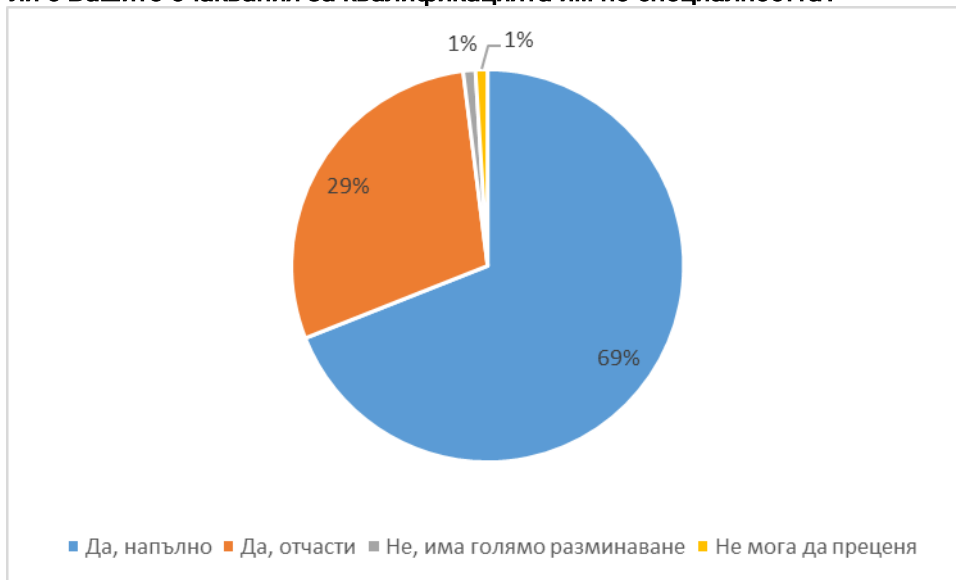

Компетенциите на служителите във Вашата фирма, завършили в СА „Д- А. Ценов“ - Свищов, съвпадат ли с Вашите очаквания за квалификацията им по специалността?