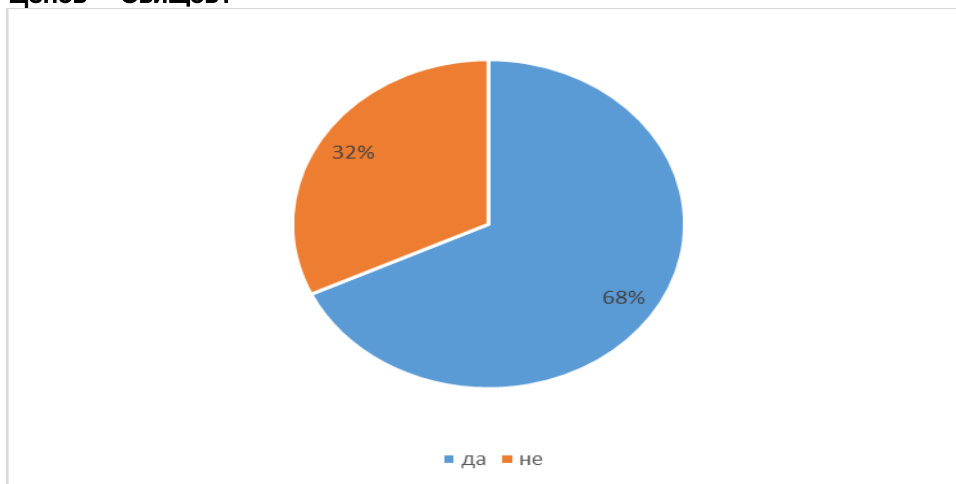

Анкетна карта за работодатели – 2019 г.

163 анкети

За последните 5 години Вашата организация наемала ли е служители, които са завършили в СА „Д. А. Ценов“ - Свищов?

Съответства ли специалността, която са завършили тези служители, на заеманата от тях длъжност?