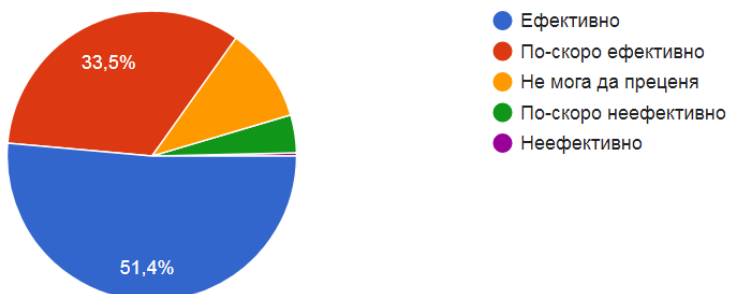

15. Как оценявате от гледна точка на професионалната Ви дейност обучението в СА "Д. А. Ценов"?

284 отговора